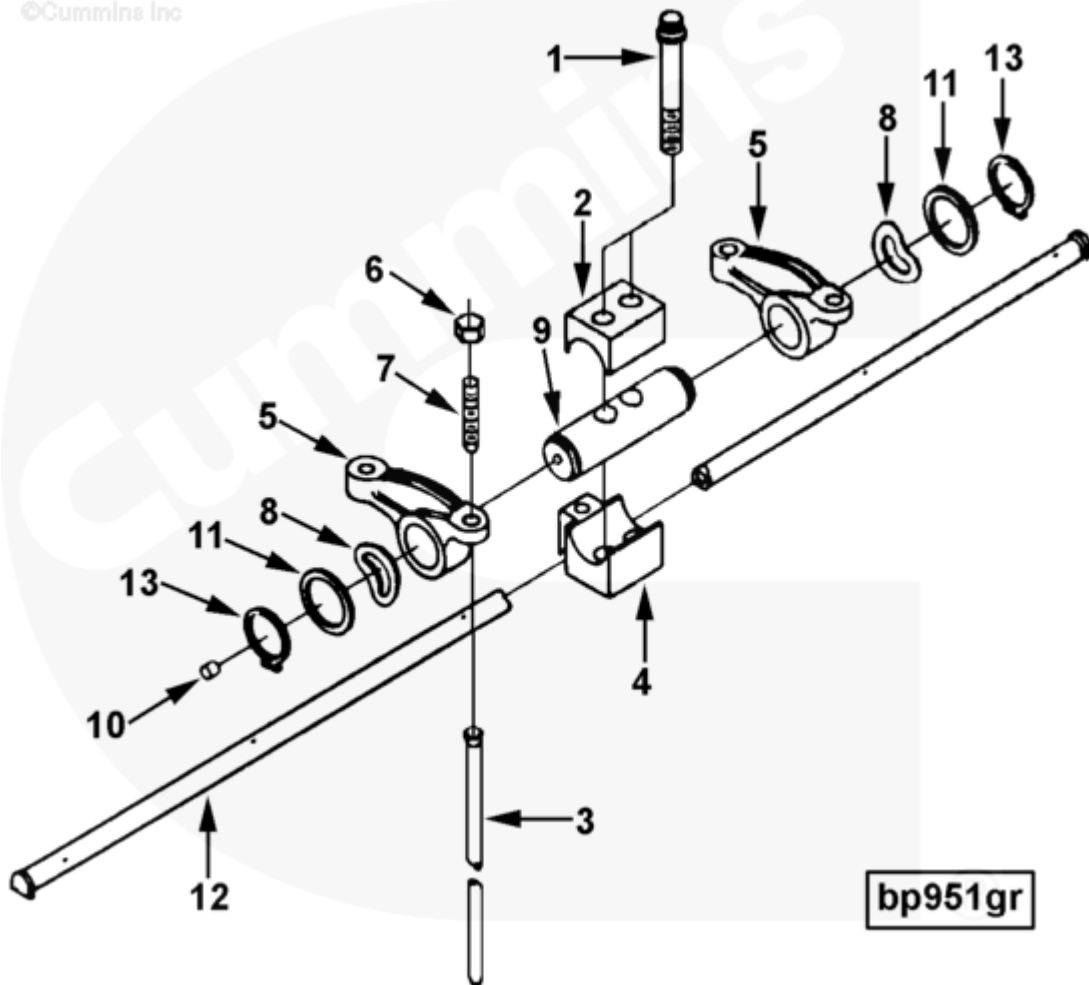

SMALL | MEDIUM | LARGE

| Cart | Ref No | Part Number | Part Description | Required | Remarks |
|--------------|--------|-------------|------------------|----------|---------|
| View My Cart | | | | | |
| | | BP9795-02 | Rocker Lever | | |

| | | | | | |
|--------------------------|----|-------------------------|------------------------|----|----------------------------|
| | | | | | Engine rocker levers for C |
| | | | | | Series engines. |
| | | | | | |
| <input type="checkbox"/> | 1 | 3901617 | Twelve Point Cap Screw | 12 | M10 x 1.50 x 65 |
| <input type="checkbox"/> | 2 | 3901693 | Retaining Clamp | 6 | |
| <input type="checkbox"/> | 3 | 3905194 | Push Rod | 12 | |
| <input type="checkbox"/> | 4 | 3905870 | Rocker Lever Support | 6 | |
| <input type="checkbox"/> | 5 | 3901717 | Rocker Lever | 12 | |
| <input type="checkbox"/> | 6 | 3927692 | Heavy Hexagon Nut | 1 | 3/8-24 Thd |
| | 7 | 3900706 | Slotted Set Screw | 1 | 3/8 - 24 x 1 1/2 inch |
| <input type="checkbox"/> | 8 | 3906100 | Spring Washer | 12 | |
| <input type="checkbox"/> | 9 | 3919435 | Rocker Lever Shaft | 6 | |
| <input type="checkbox"/> | 10 | 3919434 | Rivet | 2 | |
| <input type="checkbox"/> | 11 | 3907206 | Plain Washer | 12 | M22 |
| <input type="checkbox"/> | 12 | 3919677 | Oil Manifold | 1 | |
| <input type="checkbox"/> | 13 | 3901764 | Retaining Ring | 12 | |